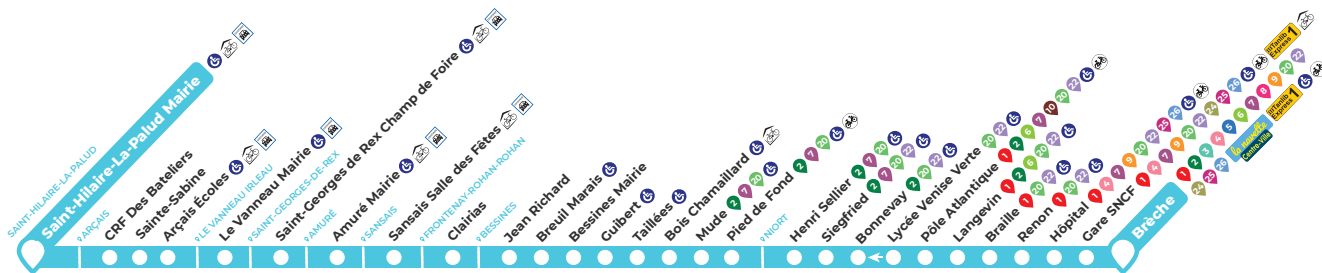

LIGNE RÉGULIÈRE

21

4 allers et 5 retours / jour du lundi au vendredi toute l'année.
2 allers-retours le samedi toute l'année.
(sauf jours fériés)

Flashez pour avoir
les horaires de la
ligne 21.

SERVICES FLEX

5 services flexibles pour se déplacer en toute simplicité sur le territoire de Niort Agglo.
Réservez jusqu'à 1 heure avant votre trajet.

	flex Agglo	flex Niort	flex Gares	flex Actifs	flex PMR
Quand voyager ?	Du lundi au samedi Arrivées à 9h30 et 13h30 Départs à 11h30 et 15h30	Du lundi au samedi Arrivées à 8h30, 10h30 et 14h30 Départs à 12h30, 16h30 et 18h30	Du lundi au vendredi Tôt le matin et tard le soir	Du lundi au vendredi ¹ Première arrivée à 4h45 et dernier départ à 23h30	Du lundi au samedi De 07h à 20h
Pour qui ?	Pour tous	Pour tous	Pour tous	Pour les actifs sous convention tripartite.	Pour les personnes en situation d'invalidité à hauteur de 80% et plus.
Pour aller où ?	Arrêt le plus proche de chez vous <=> Frontenay R. R, Coulon, Echiré, Mauzé s/ le Mignon, St Hilaire la Palud, Beauvoir s/ Niort, Prahecq.	Arrêt le plus proche de chez vous <=> Place de la Brèche, Maisons Rouges, Darwin, Pôle Atlantique, Curie, Espace Ouest, Espérance, Cassin, Pied de fond.	Arrêt le plus proche de chez vous <=> Gares de Niort, Mauzé s/ le Mignon, Beauvoir s/ Niort.	Arrêt le plus proche de chez vous <=> Principales entreprises et zones d'activités du territoire. *	En porte à porte sur tout le territoire.
Pour faire quoi ?	Faire des courses / loisirs, aller à un rendez-vous...	Aller au travail, faire des cours / loisirs, aller à un rendez-vous...	Correspondre avec les trains depuis ou vers Paris en gare de Niort et depuis ou vers Niort en gare de Beauvoir et Mauzé.	Aller au travail	Faire des courses / loisirs, aller à un rendez-vous, aller travailler...